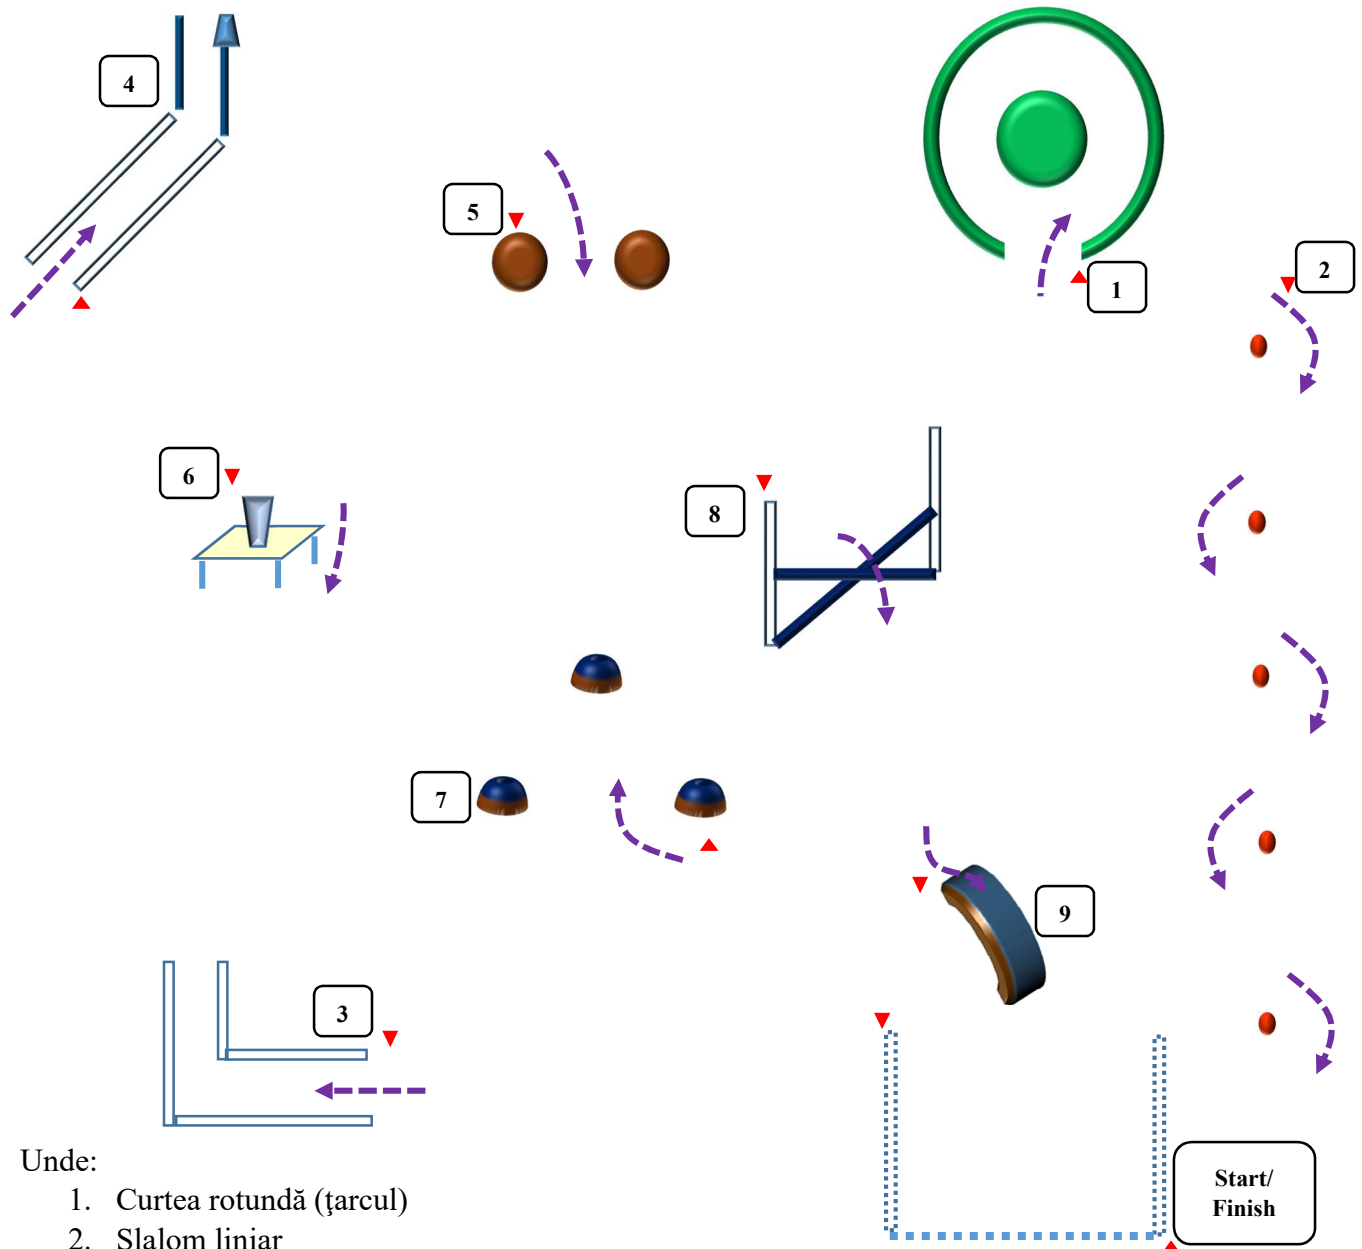

Schița parcursului de *Stil și Viteză*  
 Nivel NOVICI – NN – **Karpatia Horse Show, Septembrie 2018**

Unde:

1. Curtea rotundă (țarcu)
2. Slalom liniar
3. Litera „L”
4. Mută paharul
5. Cifra „8”
6. Masa cu cana
7. 3 butoaie
8. Săritura peste obstacol
9. Podul de lemn